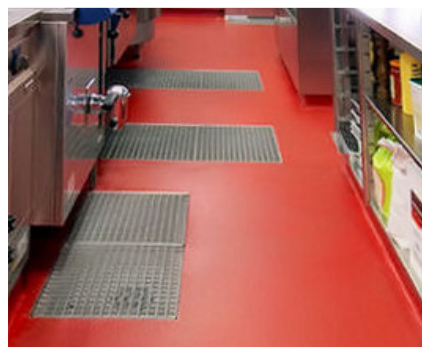

Anwendung im Gastrobereich

Küche und Kühlraum

Anwendungsmöglichkeiten unserer Böden und Beläge

- geeignet
- möglich
- ungeeignet

■ PANDOMO	Gusszementbelag	■ ROWOSOL	Quarzcolorbelag
■ ROWODECO	Zementspachtelbelag	■ ROWOPOX	Epoxidharzbelag
■ ROWOCEM	Microzementbelag	■ ROWOPUR	Polyurethanbelag
■ ROWOLITH	Steinholzbelag	■ ROWODUR	Hartbetonbelag
■ ROWOPLAN	Komfortbelag	■ ROWOCOAT	Abdichtungsbelag
■ ROWOLINE	Wandspachtelbelag	■ ROWOTAN	Elastobelag
■ ROWOGRAN	Gummigranulatbelag	■ ROWOTOP	Parkingbelag
■ ROWOSTONE	Terrazzobelag	■ ROWOFLEX	Spiel- und Sportbelag