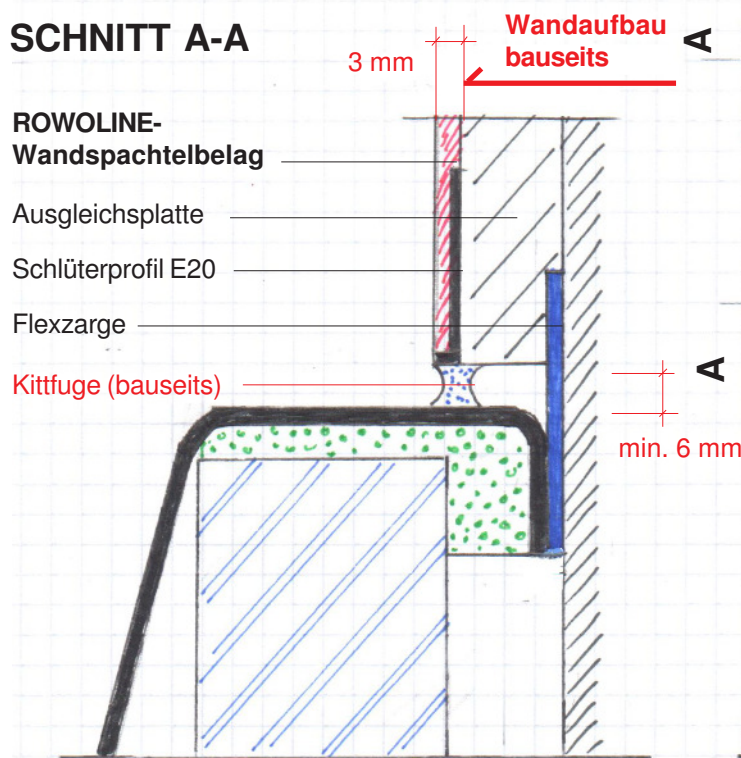

Anschluss an Badewanne

1. Januar 2016

SCHNITT A-A

SCHNITT B-B

Edelmann Böden + Beläge

Fugenlos genial

Edelmann Böden + Beläge GmbH
 Bern: Feldmoosstrasse 19, 3150 Schwarzenburg
 Rothrist: Rössliweg 29 b, 4852 Rothrist
 Zürich: Thurgauerstrasse 68, 8050 Zürich