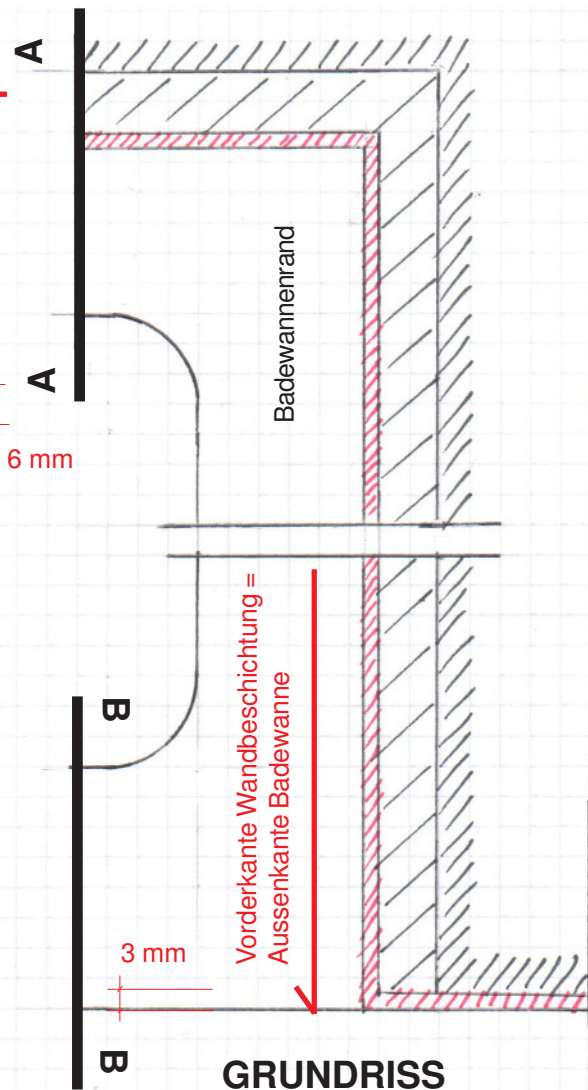

Anschluss an Badewanne

1. Januar 2016

SCHNITT A-A

SCHNITT B-B

Edelmann Böden + Beläge

Fugenlos genial

Edelmann Böden + Beläge GmbH
 Bern: Feldmoosstrasse 19, 3150 Schwarzenburg
 Rothrist: Rössliweg 29 b, 4852 Rothrist
 Zürich: Thurgauerstrasse 68, 8050 Zürich