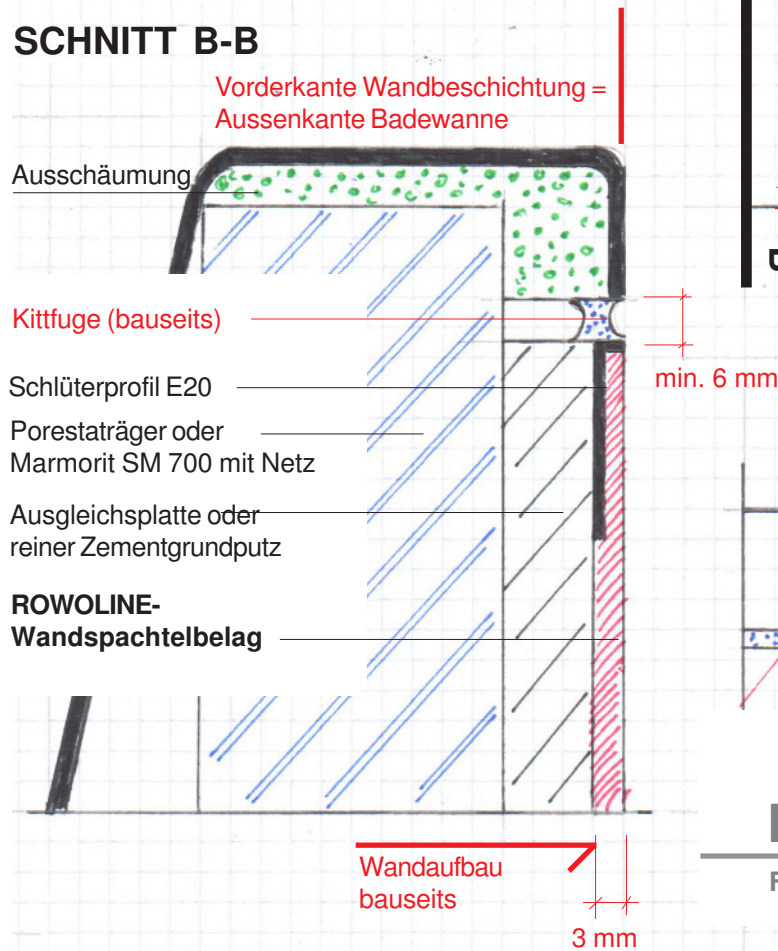

Anschluss an Badewanne

1. Januar 2016

SCHNITT A-A

SCHNITT B-B

Edelmann Böden + Beläge

Fugenlos genial

Edelmann Böden + Beläge GmbH
 Bern: Feldmoosstrasse 19, 3150 Schwarzenburg
 Rothrist: Rössliweg 29 b, 4852 Rothrist
 Zürich: Thurgauerstrasse 68, 8050 Zürich